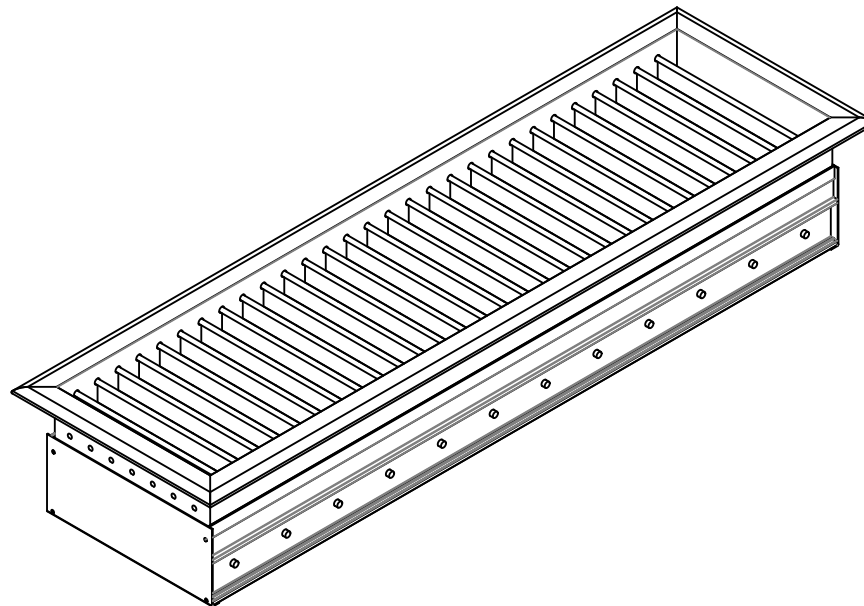

# Zuluft Diffusionsgitter 600 x 150 mm

410.6015