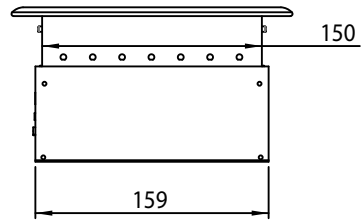

# Zuluft Diffusionsgitter 600 x 150 mm

410.6015