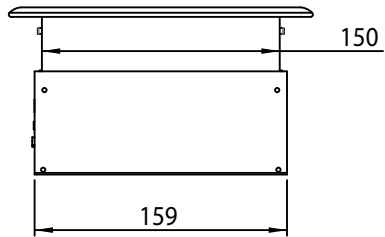

Abluft Diffusionsgitter 500 x 150 mm

400.5015