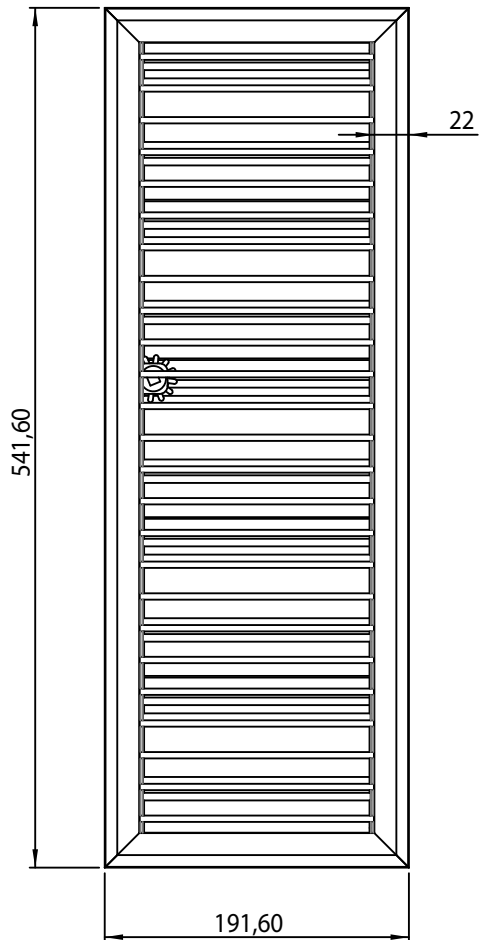

Abluft Diffusionsgitter 500 x 150 mm

400.5015