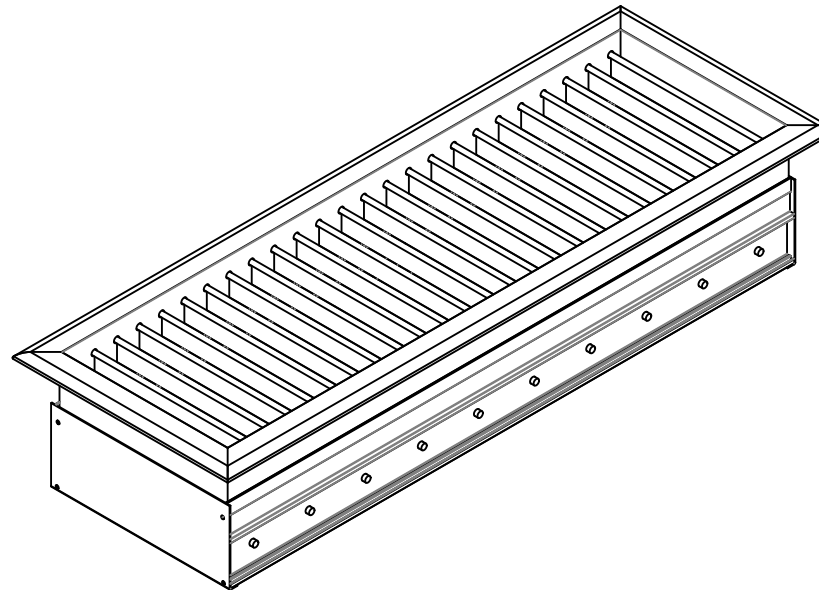

Abluft Diffusionsgitter 500 x 150 mm

400.5015